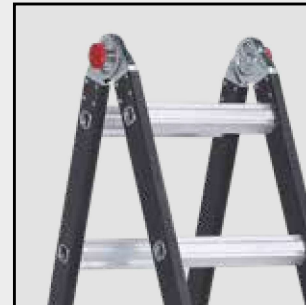

Varitrex Teleprof

- Teleskopisch einstellbar, ideal für ungleiche Untergründe
- Hohe Standsicherheit in jeder Arbeitsstellung
- Sprossenabstand 29 cm
- Für die intensive, professionelle Nutzung

EN 131-4

NEN 2484

VARITREX TELEPROF - Aluminium Vielzweckleiter

Umschreibung	Art.Nr.	Sprossenzahl	Lagerlänge (m)	Aus-geschobene Länge (m)	Arbeitshöhe beim max. Ausgeschobene Länge (m)	Max. Arbeitshöhe als Stehleiter (m)	Gewicht (kg)
Varitrex Teleprof	503754	4 x 4	1.25	4.10	5.00	3.00	12.0
	503755	4 x 5	1.50	5.30	6.25	3.25	15.5