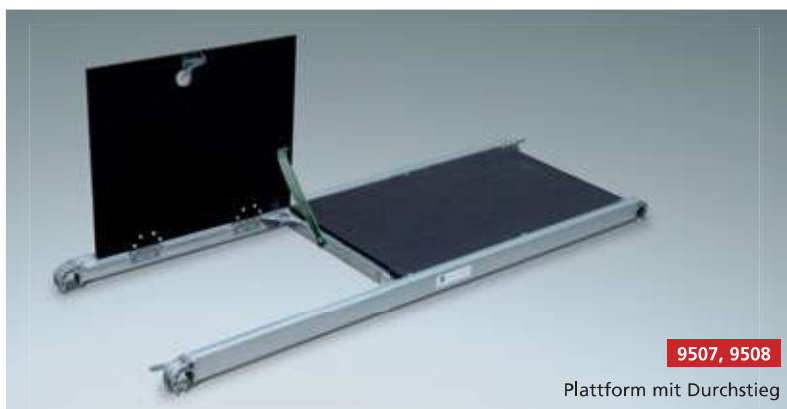

Faltgerüste mit Gelenkträger

Platzsparende und stabile **euroline** Falzgerüste in verschiedenen Varianten.

- Klapp- und rollbar

9501/01

9507, 9508

Plattform mit Durchstieg

Artikelnr.	Bezeichnung	9501/01	9507/01	9502/01	9508/01
	Maße (m)	0,75x1,80	0,75x1,80	1,50x1,80	1,50x1,80
	Arbeitshöhe (m)	2,85	2,85	2,85	2,85
	Gerüsthöhe (m)	2,10	2,10	2,10	2,10
	Plattformhöhe (m)	0,85	0,85	0,85	0,85
9036075	6-Sprossenrahmen 0,75 m links	1	1	-	-
9036076	6-Sprossenrahmen 0,75 m rechts	1	1	-	-
9036150	6-Sprossenrahmen 1,50 m links	-	-	1	1
9036151	6-Sprossenrahmen 1,50 m rechts	-	-	1	1
9070180	Plattform 1,80 m	1	-	2	1
9080180	Plattform 1,80 m mit Durchstieg	-	1	-	1
9130180	Gelenkträger 1,80 m	1	1	1	1
9010125	Lenkrolle Ø 125 mm mit Zapfen	4	4	4	4
9160000	Federstecker	4	4	4	4
	Ca. Gewicht Gerüst ohne Ballast (kg)	40	42	64	65