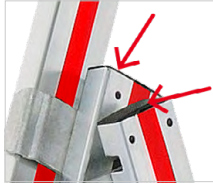

ERSATZTEILE – ABDECKUNGEN

Ersatzteilset Abdeckungen

- Selbstmontage mittels Werkzeug.
- Inhalt: 2 Abdeckungen.

für Holzgröße (ca. mm)	60	66	71
Gewicht (ca. kg)	0,3	0,3	0,3
Best.-Nr.	0053205	0053206	0053207
Preis/Set ohne MwSt. €	18,40	18,40	18,40
für Holzgröße (ca. mm)	79	83	89
Gewicht (ca. kg)	0,3	0,3	0,3
Best.-Nr.	0053208	0053209	0053210
Preis/Set ohne MwSt. €	18,40	18,40	18,40

Ersatzteilset Holmabdeckungen für Stufenanlegeleiter

- Selbstmontage mittels Werkzeug.
- Inhalt: 2 Abdeckungen inkl. Befestigungsmaterial.

für Typ	6012
Gewicht (ca. kg)	0,1
Best.-Nr.	0054832
Preis/Set ohne MwSt. €	22,00