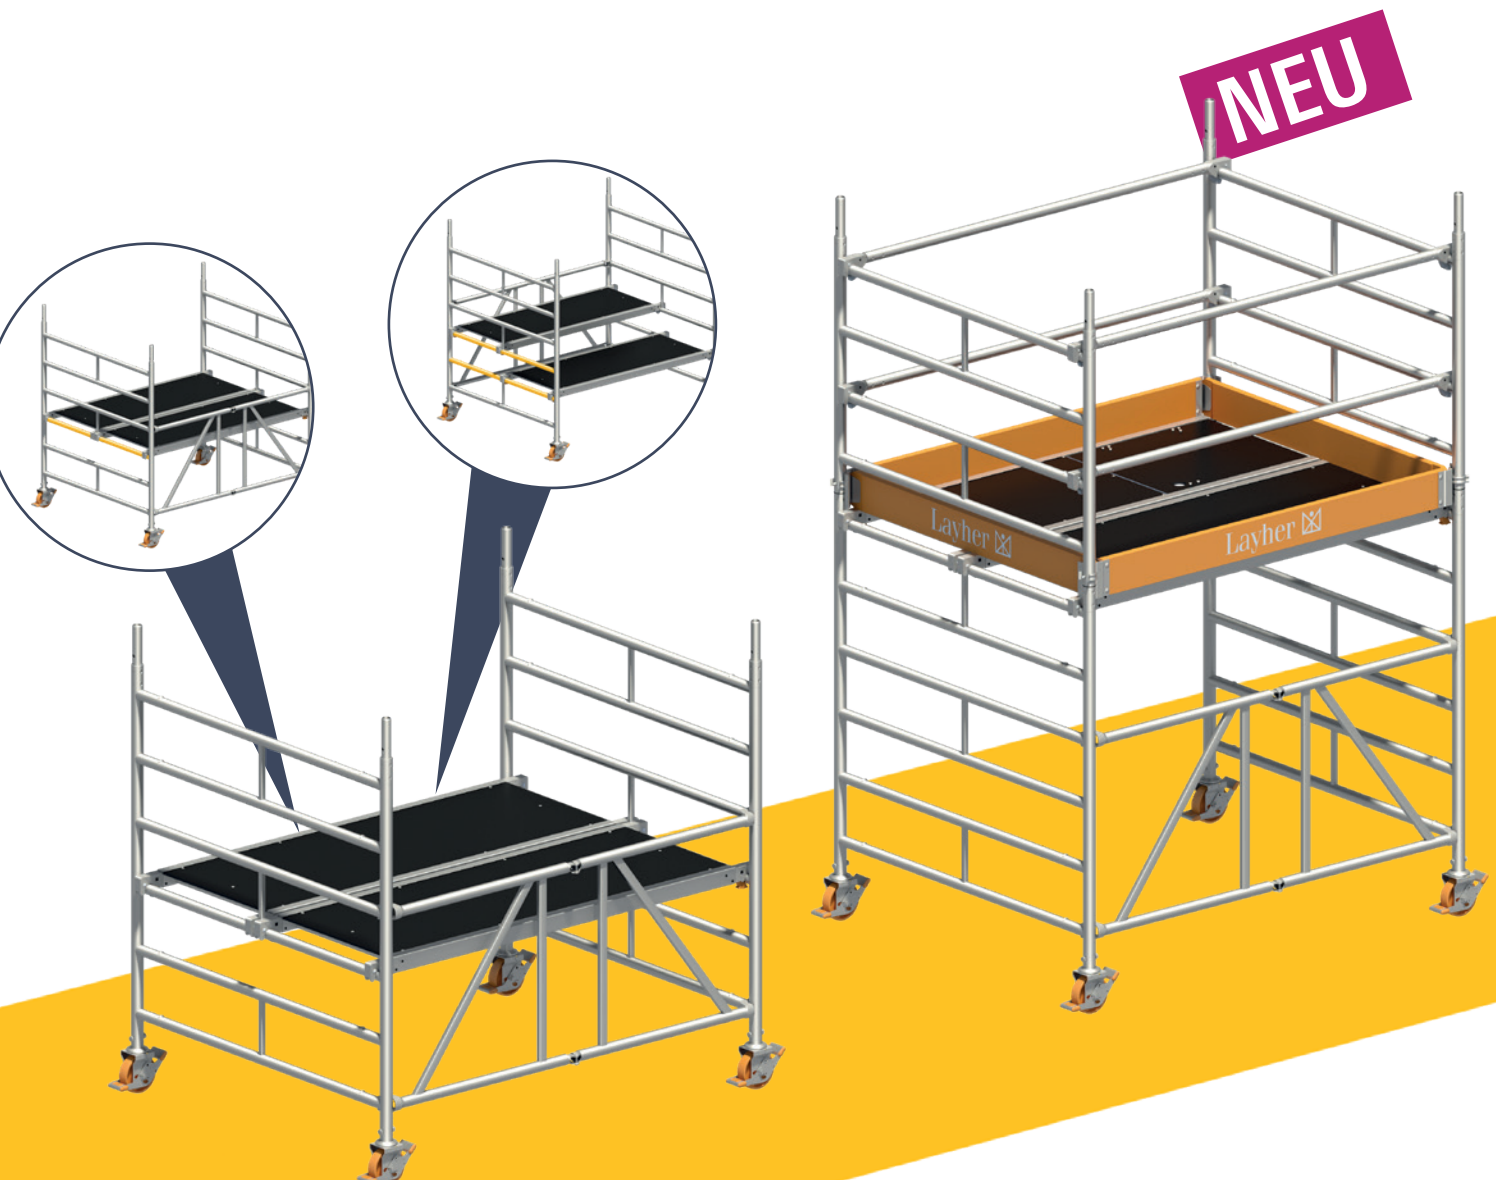

MEHR ARBEITSFLÄCHE FÜR MEHR FLEXIBILITÄT

ZIFA 150 – DAS NEUE LAYHER KLAPPGERÜST

Das Zifa 150 ist die logische Erweiterung des Layher Klappgerüst-Programms, zu dem auch das bewährte Zifa 1406200 gehört. Das ZIFA 150 bietet mehr Arbeitsfläche und damit noch mehr Flexibilität für die Arbeit in geringer Höhe. Mit einer Standleiternbreite von 1,50 m bietet es zudem eine Vielzahl von Anwendungsmöglichkeiten. Die geringe Anzahl an Einzelteilen sind einfach und schnell aufzubauen – nach bewährter Layher Qualität.

IHR NUTZEN:

- ▶ Investition in die Zukunft als Einstieg in die Layher Fahrgerüstwelt
- ▶ Einfach, wirtschaftlich, schnell und sicher
- ▶ Große Arbeitsfläche für mehr Flexibilität
- ▶ Breite Standleitern für das flexible Einhängen der Böden

PRODUKTDDETAILS

Gerüsttyp	1408200 Zifa 150	1408310 Zifa 150
Arbeitshöhe [m]	2,86	3,61
Gerüsthöhe [m]	1,84	2,84
Standhöhe [m]	0,86	1,61
Gewicht [kg] (ohne Ballast)	61,9	101,0
Preis [€] (ohne Ballast)	1.218,40	2.030,60

PERMANENTE WEITERENTWICKLUNG UNSERES BAUKASTENSYSTEMS

Die neue Baugröße der 1,50 m breiten Standleiter ergänzt den bestehenden Baukasten der Layher Fahrgerüste und eröffnet neue Möglichkeiten in Ihren Anwendungsfällen.