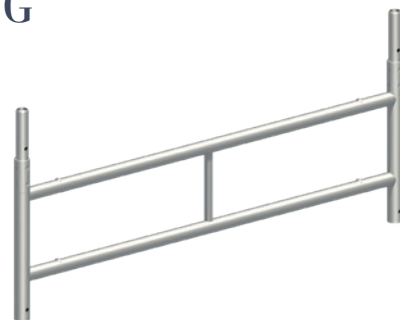

MEHR ARBEITSFLÄCHE FÜR MEHR FLEXIBILITÄT

ZIFA 150 – DAS NEUE LAYHER KLAPPGERÜST

Das Zifa 150 ist die logische Erweiterung des Layher Klappgerüst-Programms, zu dem auch das bewährte Zifa 1406200 gehört. Das ZIFA 150 bietet mehr Arbeitsfläche und damit noch mehr Flexibilität für die Arbeit in geringer Höhe. Mit einer Standleiternbreite von 1,50 m bietet es zudem eine Vielzahl von Anwendungsmöglichkeiten. Die geringe Anzahl an Einzelteilen sind einfach und schnell aufzubauen – nach bewährter Layher Qualität.

PRODUKTDDETAILS

Gerüsttyp	1408200 Zifa 150	1408310 Zifa 150
Arbeitshöhe [m]	2,86	3,61
Gerüsthöhe [m]	1,84	2,84
Standhöhe [m]	0,86	1,61
Gewicht [kg] (ohne Ballast)	61,9	101,0
Preis [€] (ohne Ballast)	1.218,40	2.030,60

Teilleiste

Gerüsttyp	Artikel-Nr.	Preis [€]	1408200	1408310
Geländer 1,80 m	1205.180	56,90	0	4
Belagbrücke 1,80 m	1241.180	227,60	2	1
Durchstiegsbrücke 1,80 m	1242.180	275,80	0	1
Federstecker	1250.000	2,40	0	4
Standleiter 150/4 - 1,00 m	1299.004	184,60	0	2
Lenkrolle 400 - 4 kN	1301.150	54,30	4	4
Zifa 150 Grundgerüst 1,80 m x 1,50 m	1315.006	546,00	1	1
Stirnbordbrett 1,44 m	1438.144	30,90	0	2
Bordbrett 1,80 m mit Klaue	1439.180	47,90	0	2

PERMANENTE WEITERENTWICKLUNG UNSERES BAUKASTENSYSTEMS

Die neue Baugröße der 1,50 m breiten Standleiter ergänzt den bestehenden Baukasten der Layher Fahrgerüste und eröffnet neue Möglichkeiten in Ihren Anwendungsfällen.