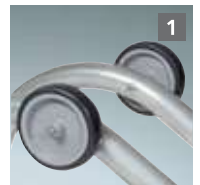

Firstüberwurfbügel

- Bevorzugt geeignet für die Alu-Anlegeleitern Typ 301
- Einfache Montage ohne Werkzeug

1 Zwei Laufrollen für den Transport zum First

Firstüberwurfbügel mit Leiter montiert

Artikelnummer

3500018

Verwendbar mit Alu-Sprossenanlegeleiter

Seite 14

PREMIUMline
Nr. 301

Seite 15

WORKline
Nr. 201