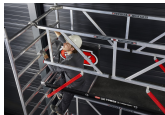

RS TOWER 51 Fahrgerüst schmal. Das System mit zahlreichen Anwendungsmöglichkeiten

Das RS TOWER 51 ist ein Fahrgerüst, worauf man bauen kann, sowohl im Innen- als auch im Außenbereich. Das System kann mit allen Komponenten der RS TOWER 5-Serie erweitert werden. Außerdem kann das Gerüst mit anderen Anwendungen wie beispielsweise einem Laufsteg oder einer Verbreiterungskonsole verbunden werden. Damit ist Ihr Gerüst nicht nur stabil und sicher, sondern auch sehr flexibel.

Mit dem RS TOWER 51 kreieren Sie Ihr individuelles Gerüst. Und das bis zu einer Höhe von 10,2 m im Innen- und Außenbereich. Mit den schmalen Aufbaurahmen von 0,75 oder 0,90 Metern und einer Belastbarkeit bis zu 250 kg pro Plattform eignet dieses Gerüst sich für die Arbeit in schmalen Räumen. Die Plattform ist in den folgenden Längen erhältlich: 1,85, 2,45 oder 3,05 Meter. Rundum geschweißte rutschsicheren Sprossen und fest integrierte Sicherungsstifte machen den Rahmen außerdem sehr robust und 100%ig zuverlässig. Mit der optionalen Safe-Quick® GuardRail-Ausführung sind Sie rundherum geschützt und stehen Sie immer sicher.

Fahrgerüst schmal, für schmale Räume

Schmale Fahrgerüste haben einen Rahmen von 0,75 oder 0,90 Metern. Das heißt, dass auf jeder Ebene eine Plattform liegen kann. Schmale Gerüste eignen sich somit hervorragend, wenn wenig Platz zur Verfügung steht.

Konfigurieren und kombinieren

Das Fahrgerüst-System kann mit Komponenten aus der RS TOWER 5-Serie erweitert werden und kann mit anderen Anwendungen wie zum Beispiel einem Laufsteg oder einer Verbreiterungskonsole kombiniert werden.