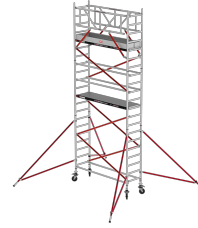

RS TOWER 51 fahrgerüst schmal

✓ Professioneller Gebrauch

- Bis zu 10,2 m Arbeitshöhe
- Fahrgerüst schmal
- Auch in Safe-Quick®-Ausführung erhältlich
- Leichtgewicht Fiber-Deck®-Plattformen oder Holzplattformen
- Konform der neuen TRBS 2121-1

RS TOWER 51 Fahrgerüst schmal. Das System mit zahlreichen Anwendungsmöglichkeiten

Das RS TOWER 51 ist ein Fahrgerüst, worauf man bauen kann, sowohl im Innen- als auch im Außenbereich. Das System kann mit allen Komponenten der RS TOWER 5-Serie erweitert werden. Außerdem kann das Gerüst mit anderen Anwendungen wie beispielsweise einem Laufsteg oder einer Verbreiterungskonsole verbunden werden. Damit ist Ihr Gerüst nicht nur stabil und sicher, sondern auch sehr flexibel.

Mit dem RS TOWER 51 kreieren Sie Ihr individuelles Gerüst. Und das bis zu einer Höhe von 10,2 m im Innen- und Außenbereich. Mit den schmalen Aufbaurahmen von 0,75 oder 0,90 Metern und einer Belastbarkeit bis zu 250 kg pro Plattform eignet dieses Gerüst sich für die Arbeit in schmalen Räumen. Die Plattform ist in den folgenden Längen erhältlich: 1,85, 2,45 oder 3,05 Meter. Rundum geschweißte rutschsicheren Sprossen und fest integrierte Sicherungsstifte machen den Rahmen außerdem sehr robust und 100%ig zuverlässig. Mit der optionalen Safe-Quick® GuardRail-Ausführung sind Sie rundherum geschützt und stehen Sie immer sicher.

Fahrgerüst schmal, für schmale Räume

Schmale Fahrgerüste haben einen Rahmen von 0,75 oder 0,90 Metern. Das heißt, dass auf jeder Ebene eine Plattform liegen kann. Schmale Gerüste eignen sich somit hervorragend, wenn wenig Platz zur Verfügung steht.