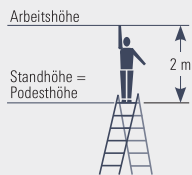

Stufenstehtleiter einseitig begehbar TOPIC 1064

Sicheren Stand durch trittsicher geriefte Podest, verlängerte Holme und als Ablageschale geformte Knieleiste aus Aluminium. Zum Transport faltet sich das groß dimensionierte Podest hoch. Reißfeste Polyester-Gurtbänder als Spreizsicherung. Die TOPIC 1064 ist optional auch mit einer Kette als Spreizsicherung erhältlich (Preis auf Anfrage).

Stufenabstand: **250 mm**
Stufentiefe: **80 mm**
Plattformabmessung: **248 x 300 mm**
Holmhöhe: **76 mm**

R12
Rutschhemmung in Trittrichtung
Entspricht der TRBS 2121-2

Plattformleiter TOPIC 1074

Die einseitig begehbare Plattformleiter TOPIC 1074 ist das komfortable Hilfsmittel, wenn es um länger andauernde Arbeiten auf der Leiter geht. Die große Plattform mit 480 x 420 mm aus rutschsicherem Riffelblech sorgt für sicheren Stand vor allem bei längerem Verweilen auf der Leiter. Beidseitig am Holm montierte Handläufe ermöglichen einen sicheren Halt beim Auf- und Abstieg.

Stufenabstand: **250 mm**
Stufentiefe: **80 mm**
Plattformabmessung: **480 x 420 mm**
Holmhöhe: **76 mm**
Traversenbreite: **890 mm**

R12
Rutschhemmung in Trittrichtung
Entspricht der TRBS 2121-2

Stufenstehtleiter einseitig begehbar TOPIC 1064

Länge [m]	Anzahl Auftritte	Standhöhe [m]	Außenbreite unten [m]	Gewicht ca. [kg]	Art.-Nr.	Preis [€]
1,45	3	0,70	0,46	6,2	1064.003	187,40
1,70	4	0,95	0,48	7,0	1064.004	217,20
1,95	5	1,20	0,51	8,0	1064.005	237,50
2,20	6	1,40	0,53	9,2	1064.006	281,90
2,45	7	1,65	0,57	10,4	1064.007	335,50
2,70	8	1,90	0,60	11,6	1064.008	382,50
2,95	9	2,10	0,64	13,2	1064.009	422,40
3,20	10	2,35	0,66	14,0	1064.010	456,60
3,70	12	2,80	0,72	16,4	1064.012	542,00

Passendes Zubehör

Weitere Zubehörteile finden Sie auf Seite 28.

Plattformleiter TOPIC 1074