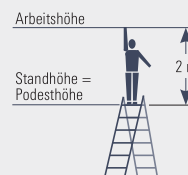

Passendes Zubehör

Einsteckhaken Erdspitze

Weitere Zubehörteile finden Sie auf Seite 28.

Plattformleiter TOPIC 1074

| Länge [m] | Anzahl Auftritte | Standhöhe [m] | Ausladung [m] | Gewicht ca. [kg] | Art.-Nr. | Preis [€] |
|-----------|------------------|---------------|---------------|------------------|----------|-----------|
| 2,09 | 4 | 0,90 | 1,01 | 12,0 | 1074.004 | 488,30 |
| 2,34 | 5 | 1,20 | 1,15 | 13,2 | 1074.005 | 536,10 |
| 2,59 | 6 | 1,40 | 1,30 | 14,7 | 1074.006 | 576,60 |
| 2,84 | 7 | 1,60 | 1,43 | 15,6 | 1074.007 | 623,90 |
| 3,09 | 8 | 1,90 | 1,57 | 16,3 | 1074.008 | 671,60 |