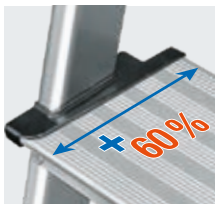

## MONTO® Klapptritt Treppy® Plus

Leichter Aluminium-Tritt in 5 knalligen Farben. In Haushalt und Verwaltung die ideale Ergänzung.

- + 350 x 250 mm große Stand-Plattform, 25% größer als der Standard
- + Schmal auf 220 mm zusammenklappbar
- + Leicht und platzsparend zu verstauen
- + Sicherung gegen versehentliches Zusammenklappen
- + Große Fußkappen, rutschhemmend und bodenschonend
- + Großdimensionierte Holme für hohe Stabilität und Langlebigkeit

Stufenanzahl incl. Plattform			1	1	1	1	1
1	A bis ca.	m	2,20	2,20	2,20	2,20	2,20
	B ca.	m	0,20	0,20	0,20	0,20	0,20
Produktgewicht ca.		kg	1,7	1,7	1,7	1,7	1,7
2	Breite (B) ca.	m	0,25	0,25	0,25	0,25	0,25
	Tiefe (T) ca.	m	0,30	0,30	0,30	0,30	0,30
	Länge (L) ca.	m	0,40	0,40	0,40	0,40	0,40
Art.-Nr.			130334	130358	130341	130365	130327

## MONTO® Stufen-Stehleiter Sepuro® Plus

Die komfortable und ergonomische Stufen-Stehleiter bietet ermüdungsfreien Stand, dank 125 mm tiefer Stufen sowie eine Multifunktionssschale mit Kabelhaltern.

- + Hoher ergonomischer Sicherheitsbügel mit integriertem Eimerhaken und Ablagefläche incl. Werkzeugaufnahme und Kabelhaltern
- + Holmumgreifendes Sicherheits-Gelenksystem (4CS) für eine stabile Verbindung
- + 250 mm tiefe, profilierte Alu-Sicherheits-Plattform mit Anti-Rutsch-Einlagen
- + 6-fach vernietete Stufen-/Holmverbindung für hohe Stabilität
- + 125 mm tiefe Sicherheits-Stufen mit Anti-Rutsch-Profilierung für komfortablen und sicheren Auf- und Abstieg
- + Zusätzliche Eckverstreben an der unteren Stufe für mehr Stabilität
- + Neu entwickelte, große Fußkappen mit Weichteileinlage – stärker profiliert, rutschhemmend und bodenschonend durch größere und weichere Aufstellfläche (SafetyCap)
- + Vorausgestattet mit einem wosarec QR-Code-Etikett für die einfache Digitalisierung der Prüfdokumentation von Arbeitsmitteln