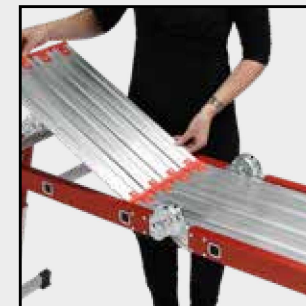

Varitrex Do-It-All

- Für Arbeiten im und am Haus
- Teleskopisch einstellbar, ideal für ungleiche Untergründe
- Stabil dank Quertraversen
- Mit Aluminium-Plattformen
- Sprossenabstand 27 cm

VARITREX DO-IT-ALL - Aluminium Vielzweckleiter

Umschreibung	Art.Nr.	Sprossenzahl	Lagerlänge (m)	Ausgeschobene Länge (m)	Arbeitshöhe beim max. Ausgeschobene Länge (m)	Max. Arbeitshöhe als Stehleiter (m)	Gewicht (kg)
Varitrex Do-It-All (einschl. Plattform)	503580	2 x 3 / 2 x 2 (3)	0.90	3.40	4.30	3.00	16.1