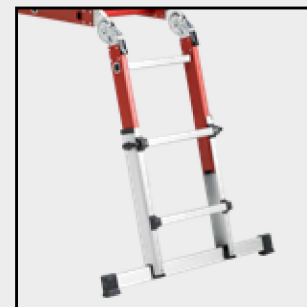

Varitrex Do-It-All

- Für Arbeiten im und am Haus
- Teleskopisch einstellbar, ideal für ungleiche Untergründe
- Stabil dank Quertraversen
- Mit Aluminium-Plattformen
- Sprossenabstand 27 cm

VARITREX DO-IT-ALL - Aluminium Vielzweckleiter

Umschreibung	Art.Nr.	Sprossenzahl	Lagerlänge (m)	Ausgeschobene Länge (m)	Arbeitshöhe beim max. Ausgeschobene Länge (m)	Max. Arbeitshöhe als Stehleiter (m)	Gewicht (kg)
Varitrex Do-It-All (einschl. Plattform)	503580	2 x 3 / 2 x 2 (3)	0.90	3.40	4.30	3.00	16.1