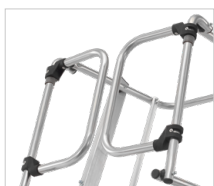

ERSATZTEILE – PLATTFORMLEITERN

Ablageschale für Plattformleitern

- Selbstmontage mittels Werkzeug.

für Typ	8383+8483+8484
<u>Gewicht (ca. kg)</u>	<u>0,4</u>
Best.-Nr.	0054709
Preis/Stk. ohne MwSt. €	32,50

Ersatzteilset Bügel für Plattformleitern

- Selbstmontage mittels Werkzeug.
- Inhalt: 2 Bügel inkl. Befestigungsmaterial.

für Typ	8483+8484
<u>Gewicht (ca. kg)</u>	<u>1,0</u>
Best.-Nr.	0055236
Preis/Set ohne MwSt. €	198,00

Ersatzteilset Sicherheitstüre für Plattformleitern

- Selbstmontage mittels Werkzeug.
- Inhalt: 2 Türflügel inkl. Befestigungsmaterial.

für Typ	8483+8484
<u>Gewicht (ca. kg)</u>	<u>2,0</u>
Best.-Nr.	0055239
Preis/Set ohne MwSt. €	182,00