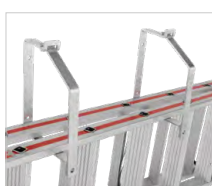

Auflegerset

- Für Leitern mit einer Leiterholmabmessung von 60 mm bis 83 mm.
- Selbstmontage mittels Werkzeug.
- Inhalt: 2 Aufleger inkl. Befestigungsmaterial.

Länge (ca. mm)	100
Material	Stahl, verzinkt
Gewicht (ca. kg)	0,2
Best.-Nr.	0054019
Preis/Set ohne MwSt. €	39,50