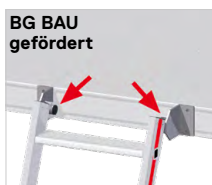

## Einhängeset

- Für Leitern mit einer Leiterholmabmessung von 60 mm bis 83 mm.
- Selbstmontage mittels Werkzeug.
- Inhalt: 2 Haken inkl. Befestigungsmaterial.

Hakengröße (ca. mm)	30	60	100
Material	Stahl, verzinkt		
Gewicht (ca. kg)	0,4	0,6	0,7
Best.-Nr.	0054013	0054014	0054015
Preis/Set ohne MwSt. €	31,00	34,00	42,00

## Aufhängeset

- Für Leitern mit bereits montierten Einhängehaken (Einhängehaken nicht im Aufhängeset enthalten).
- Selbstmontage mittels Werkzeug.
- Inhalt: 2 Aufhängungen.

für Einhängehakendurchmesser (mm)	30+35+60+100
Höhe Befestigungsplatte (ca. mm)	90
Abstand Bohrlöcher (ca. mm)	65
Gewicht (ca. kg)	0,4
Best.-Nr.	0054835
Preis/Set ohne MwSt. €	84,00