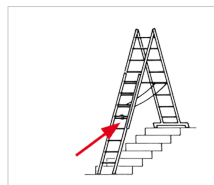

ZUBEHÖR – SICHERER STAND

BG BAU
gefördert

Klemmbeschlagset für Treppenstellung

- Das oberste Leiterteil wird umgedreht und an das untere Ende des mittleren Leiterteiles angeklemt. Dadurch erhalten Sie eine Stehleiter mit verlängerbarem Leiterschlenkel zur Verwendung auf Treppen.
- Auf mindestens 2 Sprossen Überdeckung zwischen Steckteil und vorderem Leiterteil ist zu achten!
- Selbstmontage ohne Werkzeug.
- Inhalt: 2 Satz Klemmbeschläge inkl. Befestigungsmaterial.

für Sprossenabmessung (mm)	30×30
für Leiterinnenbreite von mind. (mm)	300
Gewicht (ca. kg)	0,9
Best.-Nr.	0054489
Preis/Set ohne MwSt. €	20,50

BG BAU
gefördert

Erweiterungsset für HYMER ProTect Auslegersatz für HYMER ProTect

ProTect	+ Auslegersatz (1 Paar)	+ Erweiterungsset (2 Elemente)		
		mit je 3 Sprossen	mit je 4 Sprossen	mit je 5 Sprossen
848303	zusätzlich erforderlich	Standhöhe: 0,86-1,10 m Reichhöhe: 2,86-3,10 m	Standhöhe: 1,10-1,32 m Reichhöhe: 3,10-3,32 m	nicht möglich
848304	bereits enthalten	Standhöhe: 0,93-1,32 m Reichhöhe: 2,93-3,32 m	nicht möglich	nicht möglich
848305	bereits enthalten	Standhöhe: 1,16-1,56 m Reichhöhe: 3,16-3,56 m	Standhöhe: 1,16-1,79 m Reichhöhe: 3,16-3,79 m	Standhöhe: 1,16-2,02 m Reichhöhe: 3,16-4,02 m
848306	bereits enthalten	Standhöhe: 1,39-1,79 m Reichhöhe: 3,39-3,79 m	Standhöhe: 1,39-2,02 m Reichhöhe: 3,39-4,02 m	Standhöhe: 1,39-2,25 m Reichhöhe: 3,39-4,25 m
848307	bereits enthalten	Standhöhe: 1,63-2,02 m Reichhöhe: 3,63-4,02 m	Standhöhe: 1,63-2,25 m Reichhöhe: 3,63-4,25 m	Standhöhe: 1,63-2,49 m Reichhöhe: 3,63-4,49 m
848308	bereits enthalten	Standhöhe: 1,86-2,25 m Reichhöhe: 3,86-4,25 m	Standhöhe: 1,86-2,49 m Reichhöhe: 3,86-4,49 m	nicht möglich
Best.-Nr.	0054734	0054730	0054731	0054732