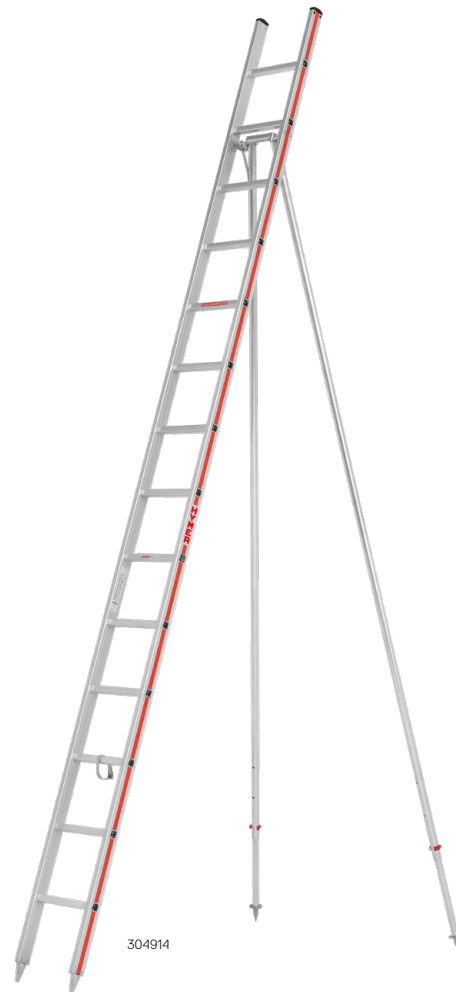

OBSTBAUMLEITER

- Sicherer Stand mittels klappbarer, transportoptimierter Stützen.
- Standfest auf bewachsenem Grund dank Bodendorne.
- Exakte Ausrichtung der Leiter mittels Libelle.

Merkmale:

- Verstellbereich Stützen 280 mm.
- Länge Alu-Spitzen 70 mm.

DIN
4567-1

Max.
120 kg

10
YEAR
GUARANTEE

★ ★ ★
MADE IN
GERMANY

Sprossenzahl	12	14
Holm (ca. mm)	60	60
Länge (ca. m)	3,60	4,16
Standhöhe (ca. m)	2,23	2,77
Reichhöhe (ca. m)	4,23	4,77
Breite (ca. mm)	355	355
Gewicht (ca. kg)	10,7	12,1
Best.-Nr.	304912	304914
Preis ohne MwSt. €	417,00	476,00