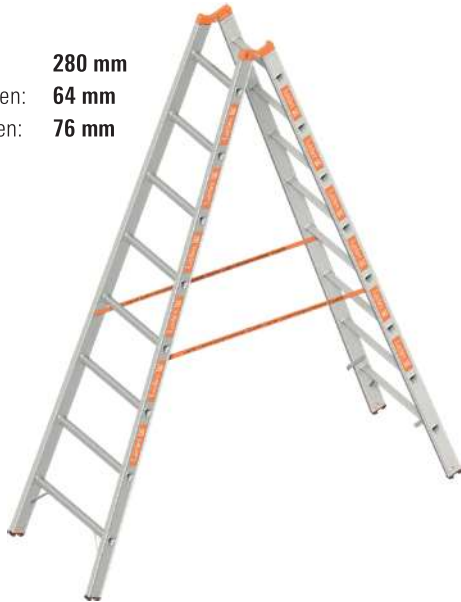

## Sprossenstehleiter TOPIC 1039

Die traditionelle Stehleiter in vielfältiger Sicherheits-Ausstattung: kunststoffummantelte Stahlscharniere, reißfeste Polyester-Gurtbänder für Kraftübertragungen bis 3 kN als Spreizsicherung und rutschhemmende Kunststofffüße. Zusätzliche Aussteifer am Holmende sorgen für ein Übertreffen der Werte der DIN EN 131. Die TOPIC 1039 ist optional auch mit einer Kette als Spreizsicherung erhältlich (Preis auf Anfrage).

## Klappleiter TOPIC 1056

Die Layher Klappleiter TOPIC 1056 ist Ihr perfekter Begleiter, wenn Sie eine Stehleiter benutzen, welche schnell und einfach zur Anlegeleiter umgewandelt werden kann. Robuste, sicher einrastende Stahlgelenke sichern die jeweilige Arbeitsstellung. Für optimale Standsicherheit ist die Layher Klappleiter einseitig mit einer 890 mm breiten Traverse ausgestattet. Rundum geriffelte, 4-fach mit dem Holm verpresste Dreikant-Sprossen sorgen für jederzeit sicheren und komfortablen Stand.

Außenbreite: **393 mm**  
 Sprossenabstand: **280 mm**  
 Holmhöhe: **64 mm**  
 Traversenbreite: **890 mm**

### Sprossenstehleiter TOPIC 1039

Länge [m]	Anzahl Auftritte	Standhöhe [m]	Ausladung [m]	Außenbreite unten [m]	Gewicht ca. [kg]	Art.-Nr.	Preis [€]
1,30	2 x 4	0,55	1,00	0,48	6,0	1039.004	183,90
1,55	2 x 5	0,80	1,20	0,51	6,8	1039.005	208,10
1,85	2 x 6	1,05	1,40	0,54	8,0	1039.006	235,10
2,10	2 x 7	1,30	1,60	0,57	9,2	1039.007	261,70
2,40	2 x 8	1,60	1,75	0,60	10,4	1039.008	302,00
2,70	2 x 9	1,85	1,95	0,62	12,0	1039.009	342,10
2,95	2 x 10	2,10	2,15	0,66	13,2	1039.010	379,00
3,50	2 x 12	2,65	2,55	0,72	16,0	1039.012	452,10
4,10	2 x 14	3,15	2,90	0,78	18,8	1039.014	521,80
4,65	2 x 16	3,70	3,30	0,84	24,9	1039.016	667,90
5,20	2 x 18	4,20	3,70	0,90	30,1	1039.018	786,70