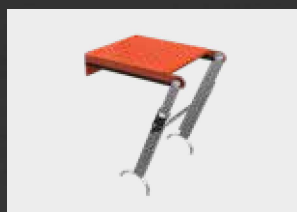

Little Giant Fueltank

- Geeignet für Velocity, Leveler & Black Pro Leveler
- Praktischer Eimer, z.B. für Farbe oder als Werkzeugablage

Little Giant Wandabstandhalter

- Geeignet für Velocity, Leveler & Black Pro Leveler
- Sicheres, freies Arbeiten an Fassaden

Little Giant Leiter-Wandhalter

- Geeignet für Velocity, Leveler & Black Pro Leveler
- Zur platzsparenden Aufbewahrung

Little Giant Einhängepodest

- Geeignet für Velocity, Leveler & Black Pro Leveler
- Für eine größere Auftrittsfläche

Little Giant Tooltray

- Geeignet für Velocity, Leveler & Black Pro Leveler
- Praktische Werkzeugablage

ZUBEHÖR LEITERN

Umschreibung	Art.Nr.
Plattform All Round/Atlantis	509084
Plattform Mounter®	509359
LadderCaddy	509018
Plattform Varitrex Prof 4 x 3	503598
Plattform Varitrex Do-it-All	503597
Plattform Varitrex Plus	509152
Leitermatte	509023
Wandabstandhalter	509008
Wandabstandhalter mit Wandlaufrollen + Werkzeugablage	509058
Firsthaken	229001
Leiter - Ausstiegsholme	228010
SafeClamp (2 pcs)	509220
Little Giant Tooltray	500449
Little Giant Leiter-Wandhalter	500446
Little Giant Fueltank	500448
Little Giant Wandabstandhalter	500442