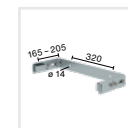

Wandhalter U-Bügel verstellbar

Abb. Bestell-Nr. 63263

Abb. Bestell-Nr. 63260

Abb. Bestell-Nr. 63267

Abb. Bestell-Nr. 63275

Material Stahl verzinkt	Bestell-Nr.	UVP ohne MwSt. Euro
Wandhalter Verstellbereich 165 – 205 mm	63263	118,00
Wandhalter Verstellbereich 200 – 275 mm	63260	131,00
Wandhalter Verstellbereich 275 – 375 mm	63267	156,00
Wandhalter Verstellbereich 375 – 500 mm	63275	207,00