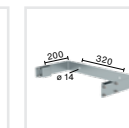

Abb. Bestell-Nr. 61264

Material	Bestell-Nr.	UVP ohne MwSt. Euro
Alu eloxiert	61264	194,00
Alu blank	62264	126,00
Stahl verzinkt	63264	151,00
Edelstahl V2A	68264	539,00

Leiterteil 2,80 m – 10 Sprossen

- Leiterbreite: 520 mm
- Sprossenabstand: 280 mm
- Holmabmessung: 60 x 25 mm
- Sprossenabmessung: 30 x 30 mm
- Sprossenausführung: bei Alu eloxiert und Alu blank geriffelte Sprossen, bei Stahl verzinkt und Edelstahl Lochsprossen

Abb. Bestell-Nr. 61265

Material	Bestell-Nr.	UVP ohne MwSt. Euro
Alu eloxiert	61265	294,00
Alu blank	62265	182,00
Stahl verzinkt	63265	225,00
Edelstahl V2A	68265	748,00

Leiterteil 3,64 m – 13 Sprossen

- Leiterbreite: 520 mm
- Sprossenabstand: 280 mm
- Holmabmessung: 60 x 25 mm
- Sprossenabmessung: 30 x 30 mm
- Sprossenausführung: bei Alu eloxiert und Alu blank geriffelte Sprossen, bei Stahl verzinkt und Edelstahl Lochsprossen

Abb. Bestell-Nr. 61236

Material	Bestell-Nr.	UVP ohne MwSt. Euro
Aluguß	61236	17,00
Edelstahl V2A	68236	50,00

Abb. Bestell-Nr. 68236

Wandhalter U-Bügel starr

Abb. Bestell-Nr. 63257

Abb. Bestell-Nr. 63259

Material Stahl verzinkt	Bestell-Nr.	UVP ohne MwSt. Euro
Wandhalter 150 mm	63257	76,00
Wandhalter 200 mm	63259	78,00