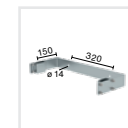

Abb. Bestell-Nr. 61264

Material	Bestell-Nr.	UVP ohne MwSt. Euro
Alu eloxiert	61264	194,00
Alu blank	62264	126,00
Stahl verzinkt	63264	151,00
Edelstahl V2A	68264	539,00

Leiterteil 2,80 m – 10 Sprossen

- Leiterbreite: 520 mm
- Sprossenabstand: 280 mm
- Holmabmessung: 60 x 25 mm
- Sprossenabmessung: 30 x 30 mm
- Sprossenausführung: bei Alu eloxiert und Alu blank geriffelte Sprossen, bei Stahl verzinkt und Edelstahl Lochsprossen

Abb. Bestell-Nr. 61265

Material	Bestell-Nr.	UVP ohne MwSt. Euro
Alu eloxiert	61265	294,00
Alu blank	62265	182,00
Stahl verzinkt	63265	225,00
Edelstahl V2A	68265	748,00

Leiterteil 3,64 m – 13 Sprossen

- Leiterbreite: 520 mm
- Sprossenabstand: 280 mm
- Holmabmessung: 60 x 25 mm
- Sprossenabmessung: 30 x 30 mm
- Sprossenausführung: bei Alu eloxiert und Alu blank geriffelte Sprossen, bei Stahl verzinkt und Edelstahl Lochsprossen

Abb. Bestell-Nr. 61236

Material	Bestell-Nr.	UVP ohne MwSt. Euro
Aluguß	61236	17,00
Edelstahl V2A	68236	50,00

Abb. Bestell-Nr. 68236

Wandhalter U-Bügel starr

Abb. Bestell-Nr. 63257

Abb. Bestell-Nr. 63259

Material Stahl verzinkt	Bestell-Nr.	UVP ohne MwSt. Euro
Wandhalter 150 mm	63257	76,00
Wandhalter 200 mm	63259	78,00