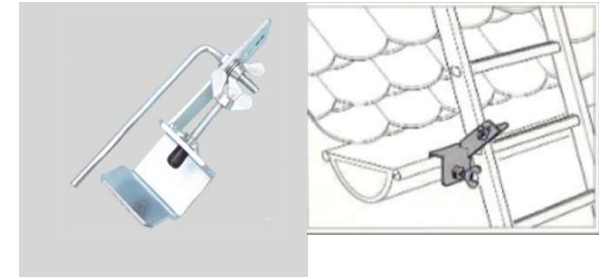

Stehen
&
Ablegen

LZ001010
Standpodest Alu
zum Einhängen in
Sprossenleitern

LZ001030
Ablageschale Alu
farbig beschichtet
zum Einhängen in
Sprossenleitern

LZ001040
Ablageschale Alu
zum Einhängen in
unsere Stufen-
Stehleitern (S11/S12)

LZ002010
Eimerhaken zum
Einhängen in
Sprosse/Holm

Einhängen
&
Aufbewahren

LZ002080 Paar
Einhängehaken zum
Anschrauben lichtet
Maß 2,5cm

LZ002090/91/92 Paar
Einhängehaken zum
Anschrauben lichtet
Maß 3cm/5cm/7,5cm

LZ002050/60 Paar
Dachrinnenhalter zum
Klemmen für Holm
60-74mm/84-110mm
(verpresste Leitern)

LZ002071 Stück
Dachrinnenhalter NEU
Zur Befestigung der Leiter an der Dachrinne

LZ260113 Set LZ260114 einzeln
Einhängekonsole zum Anschrauben mit oder ohne
passenden Haken
Wandabstand 5cm (Rohr 30mm), Länge 50cm

LZ002100/10/20 Paar
Leiterträger zur
waagerechten
Aufbewahrung. Lichtet
Maß 11cm/18cm/25cm

Leiternzubehör SICHER STEHEN - UMFUNKTIONIEREN

LZ00XXXX

LZ7300-4

Sicherer
Stand

LZ002020/30 Paar
Erdspitzen, Stahl,
verstellbar für
verpresste Leitern
Holm 60-74/84-110mm