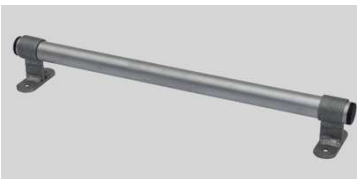

Stehen
&
Ablegen

LZ001010
Standpodest Alu
zum Einhängen in
Sprossenleitern

LZ001030
Ablageschale Alu
farbig beschichtet
zum Einhängen in
Sprossenleitern

LZ001040
Ablageschale Alu
zum Einhängen in
unsere Stufen-
Stehleitern (S11/S12)

LZ002010
Eimerhaken zum
Einhängen in
Sprosse/Holm

Einhängen
&
Aufbewahren

LZ002080 Paar
Einhängehaken zum
Anschrauben lichtet
Maß 2,5cm

LZ002090/91/92 Paar
Einhängehaken zum
Anschrauben lichtet
Maß 3cm/5cm/7,5cm

LZ002050/60 Paar
Dachrinnenhalter zum
Klemmen für Holm
60-74mm/84-110mm
(verpresste Leitern)

LZ002071 Stück
Dachrinnenhalter NEU
Zur Befestigung der Leiter an der Dachrinne

LZ260113 Set LZ260114 einzeln
Einhängekonsole zum Anschrauben mit oder ohne
passenden Haken
Wandabstand 5cm (Rohr 30mm), Länge 50cm

LZ002100/10/20 Paar
Leiterträger zur
waagerechten
Aufbewahrung. Lichtet
Maß 11cm/18cm/25cm

Leiternzubehör SICHER STEHEN - UMFUNKTIONIEREN

LZ00XXXX

LZ7300-4

Sicherer
Stand

LZ002020/30 Paar
Erdspitzen, Stahl,
verstellbar für
verpresste Leitern
Holm 60-74/84-110mm