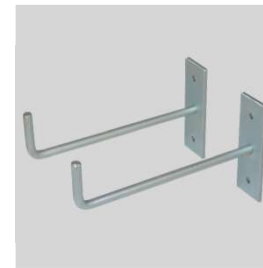

Stehen
&
Ablegen

LZ001010
Standpodest Alu
zum Einhängen in
Sprossenleitern

LZ001030
Ablageschale Alu
farbig beschichtet
zum Einhängen in
Sprossenleitern

LZ001040
Ablageschale Alu
zum Einhängen in
unsere Stufen-
Stehleitern (S11/S12)

LZ002010
Eimerhaken zum
Einhängen in
Sprosse/Holm

Einhängen
&
Aufbewahren

LZ002080 Paar
Einhängehaken zum
Anschrauben lichtet
Maß 2,5cm

LZ002090/91/92 Paar
Einhängehaken zum
Anschrauben lichtet
Maß 3cm/5cm/7,5cm

LZ002050/60 Paar
Dachrinnenhalter zum
Klemmen für Holm
60-74mm/84-110mm
(verpresste Leitern)

LZ002071 Stück
Dachrinnenhalter NEU
Zur Befestigung der Leiter an der Dachrinne

LZ260113 Set LZ260114 einzeln
Einhängekonsole zum Anschrauben mit oder ohne
passenden Haken
Wandabstand 5cm (Rohr 30mm), Länge 50cm

LZ002100/10/20 Paar
Leiterträger zur
waagerechten
Aufbewahrung. Lichtet
Maß 11cm/18cm/25cm

Leiternzubehör SICHER STEHEN - UMFUNKTIONIEREN

LZ00XXXX

LZ7300-4

Sicherer
Stand

LZ002020/30 Paar
Erdspitzen, Stahl,
verstellbar für
verpresste Leitern
Holm 60-74/84-110mm