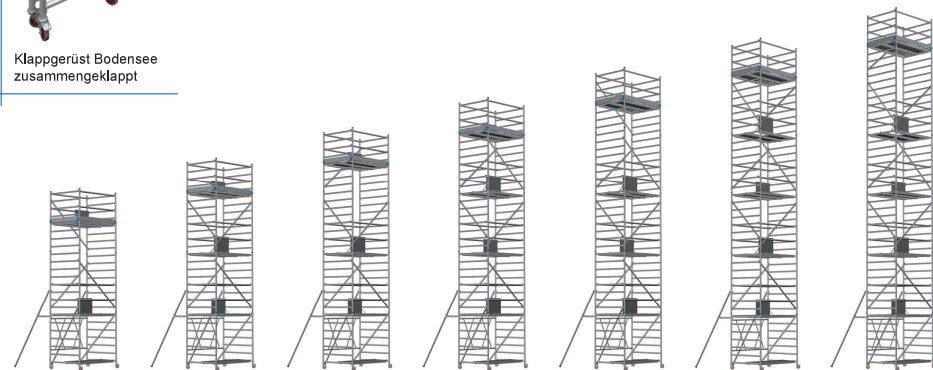

### Klappgerüst Bodensee 1 light mit Lenkrollen Ø 125mm gebremst

KLAL3XX

5 Jahre Garantie

Äußerste Stabilität durch Rundsprossen, welche formschlüssig ausgestanzt und rund um das Ständerrohr vollständig ausgeschweißt werden. Die ebenfalls formschlüssigen Klauen an Horizontalen und Diagonalen verbieten jegliches Spiel. Kein Wackeln, immer ein untrüglich sicheres Gefühl während den Arbeiten.

QR-Code	Die Aufbau- u. Verwendungsanleitung finden Sie unter: <a href="http://leitern-ernst.de">leitern-ernst.de</a> , Downloads ← QR-Code Direktlink	Gesamtgewicht		54,70 kg	125,10 kg	142,00 kg	193,80 kg
		Netto	Brutto	1.425,00 €	3.460,00 €	3.950,00 €	5.220,00 €
		Gesamtpreis		1.695,75 €	4.117,40 €	4.700,50 €	6.211,80 €

### Klappgerüst Bodensee 1 light mit Lenkrollen Ø 125mm gebremst

KLAL3XX

5 Jahre Garantie

Einfaches Stecksystem, kein Werkzeug, keine Keile. Aufbau alleine ist durchaus möglich. Systembauweise, verschiedene Teile sind für verschiedene Gerüsttypen zu verwenden. Das umlaufende Bordbrett aus Holz verhindert das unbeabsichtigte Runterschieben von Werkzeug. Durch verwenden von Wandabstandshaltern kann das Wegkippen des Gerüsts zur Mauer hin verhindert werden.

Klappgerüst Bodensee 1 light zusammengeklappt

KLAL305	KLAL306	KLAL307	KLAL308	KLAL309	KLAL310	KLAL311
6,80m	7,80m	8,80m	9,80m	10,80m	11,80m	12,80m
5,80m	6,80m	7,80m	8,80m	9,80m	10,80m	11,80m
4,80m	5,80m	6,80m	7,80m	8,80m	9,80m	10,80m