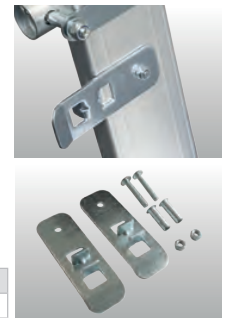

### STABILO Professional Kopfstopfen (Paar)

+ Incl. Bohrschrauben

Holmgröße mm	Art.-No.
64 x 25	211033
77 x 25	211040
97 x 25	211057

### STABILO Professional Ablage- und Arbeitsschale für Leitern

+ Arbeitsschale für STABILO Stufen-Stehleiter  
+ Lieferung incl. zwei Schrauben und Muttern

Art.-No.
212566

### STABILO Professional Nachrüstset Distanzstücke

+ Für Stufen-Stehleitern, Stufen-Doppelleitern und Sprossen-Doppelleitern

Art.-No.
212368

### STABILO Professional Gelenk

+ Für Sprossen-Doppelleitern  
+ Incl. Befestigungsschrauben

Art.-No.
212801