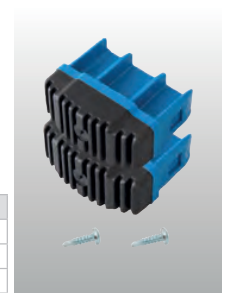

### MONTO Fußstopfen (Paar)

+ Incl. Bohrschrauben

Holmgröße mm	Art.-No.
64 x 25	211149
77 x 25	211163
97 x 25	211170

### STABILO Professional Fußstopfen (Paar)

+ Incl. Bohrschrauben

Holmgröße mm	Art.-No.
64 x 25	211002
77 x 25	211019
97 x 25	211026

### MONTO Kopfstopfen (Paar)

+ Incl. Bohrschrauben

Holmgröße mm	Art.-No.
64 x 25	211200
77 x 25	211217
97 x 25	211224

### STABILO Professional Kopfstopfen (Paar)

+ Incl. Bohrschrauben

Holmgröße mm	Art.-No.
64 x 25	211033
77 x 25	211040
97 x 25	211057