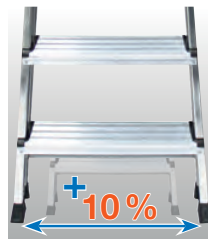

MONTO® Stufen-Stehleiter Safety

Die komfortable und leichte Aluminium-Stehleiter mit extra hohem Sicherheitsbügel und vielen praktischen Ablagemöglichkeiten.

- + 125 mm tiefe Sicherheitsstufen mit Anti-Rutsch-Riffelung
- + 300 x 250 mm große, profilierte Alu-Sicherheitsplattform
- + 40% höherer Sicherheitsbügel
- + Rutschhemmende profilierte Leiternfüße
- + 6-fach vernietete Stufen-/Holmverbindung für hohe Stabilität
- + Große ergonomisch geformte Ablageschale mit integriertem Eimerhaken und zwei Kabelhaltern

Stufenanzahl incl. Plattform			3	4	
1	A	bis ca.	in m	2,65	2,85
	B	ca.	in m	0,65	0,85
2	C	ca.	in m	1,55	1,80
	D	ca.	in m	1,40	1,65
Produktgewicht ca.			in kg	4,6	5,5
		Breite (B) ca.	in m	0,43	0,46
		Tiefe (T) ca.	in m	0,14	0,14
		Länge (L) ca.	in m	1,60	1,85
Art.-No.				127914	127921