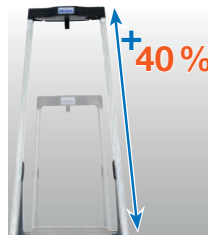

MONTO® Stufen-Stehleiter Safety

Die komfortable und leichte Aluminium-Stehleiter mit extra hohem Sicherheitsbügel und vielen praktischen Ablagemöglichkeiten.

- + 125 mm tiefe Sicherheitsstufen mit Anti-Rutsch-Riffelung
- + 300 x 250 mm große, profilierte Alu-Sicherheitsplattform
- + 40% höherer Sicherheitsbügel
- + Rutschhemmende profilierte Leiternfüße
- + 6-fach vernietete Stufen-/Holmverbindung für hohe Stabilität
- + Große ergonomisch geformte Ablageschale mit integriertem Eimerhaken und zwei Kabelhaltern

Stufenanzahl incl. Plattform			3	4	
1	A	bis ca.	in m	2,65	2,85
	B	ca.	in m	0,65	0,85
2	C	ca.	in m	1,55	1,80
	D	ca.	in m	1,40	1,65
Produktgewicht ca.			in kg	4,6	5,5
		Breite (B) ca.	in m	0,43	0,46
		Tiefe (T) ca.	in m	0,14	0,14
		Länge (L) ca.	in m	1,60	1,85
Art.-No.				127914	127921