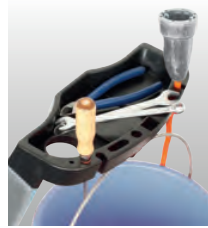

MONTO® Stufen-Stehleiter Safety

Die komfortable und leichte Aluminium-Stehleiter mit extra hohem Sicherheitsbügel und vielen praktischen Ablagemöglichkeiten.

- + 125 mm tiefe Sicherheitsstufen mit Anti-Rutsch-Riffelung
- + 300 x 250 mm große, profilierte Alu-Sicherheitsplattform
- + 40% höherer Sicherheitsbügel
- + Rutschhemmende profilierte Leiternfüße
- + 6-fach vernietete Stufen-/Holmverbindung für hohe Stabilität
- + Große ergonomisch geformte Ablageschale mit integriertem Eimerhaken und zwei Kabelhaltern