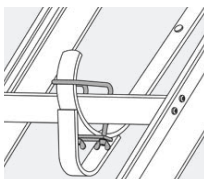

Zubehör für das Dach

Trittflächenset

- Für Dachziegel, Dachsteine und Großflächenziegel zum Einhängen.
- Verstellbar um jeweils 4°, für Dachneigungen von 15° bis 60°.
- Zulässige Belastung 150 kg (1,5 kN).
- Inhalt: 2 Universal-Laufrosthalter und 1 Laufrost 800 mm lang inkl. Befestigungsmaterial.

Farbe	verzinkt	ziegelrot	sepia-braun	anthrazit
Breite Laufrost (mm)	250	250	250	250
Gewicht (ca. kg)	8,0	8,0	8,0	8,0
Best.-Nr.	008927	008928	008929	008930

Verbindungslaschen zur Verflanschung der Leiterteile

- Selbstmontage mittels Werkzeug.
- 2 Stück inkl. Schrauben.

Gewicht (ca. kg)	0,5
Best.-Nr.	005907

Sicherheits-Dachhaken Typ A für Schiefer

- Die Befestigung der Dachhaken darf nur auf Sparren bzw. tragenden Dachkonstruktionen erfolgen!
- Selbstmontage mittels Werkzeug.
- Inkl. Befestigungsnägel.

Farbe	verzinkt
Gewicht (ca. kg)	1,0
Best.-Nr.	0054651

Sicherheits-Dachhaken Typ A für Ziegel und Pfannen und sonstige Bedachungen

- Die Befestigung der Dachhaken darf nur auf Sparren bzw. tragenden Dachkonstruktionen erfolgen!
- Selbstmontage mittels Werkzeug.
- Inkl. Befestigungsnägel.

Farbe	verzinkt	ziegelrot	sepia-braun	anthrazit
Gewicht (ca. kg)	1,2	1,2	1,2	1,2
Best.-Nr.	0054652	0054653	0054654	0054655

Sicherheits-Dachhaken Typ A für Biberschwanzziegel

- Die Befestigung der Dachhaken darf nur auf Sparren bzw. tragenden Dachkonstruktionen erfolgen!
- Selbstmontage mittels Werkzeug.
- Inkl. Befestigungsnägel.

Farbe	verzinkt	ziegelrot
Gewicht (ca. kg)	1,2	1,2
Best.-Nr.	0054656	0054657

Aushebesicherung

- Selbstmontage ohne Werkzeug.
- Inkl. Befestigungsmaterial.

Best.-Nr.	008940