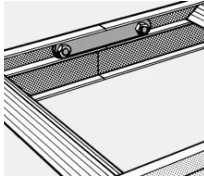

Zubehör für das Dach

Trittflächenset

- Für Dachziegel, Dachsteine und Großflächenziegel zum Einhängen.
- Verstellbar um jeweils 4°, für Dachneigungen von 15° bis 60°.
- Zulässige Belastung 150 kg (1,5 kN).
- Inhalt: 2 Universal-Laufrosthalter und 1 Laufrost 800 mm lang inkl. Befestigungsmaterial.

Farbe	verzinkt	ziegelrot	sepia-braun	anthrazit
Breite Laufrost (mm)	250	250	250	250
Gewicht (ca. kg)	8,0	8,0	8,0	8,0
Best.-Nr.	008927	008928	008929	008930

Verbindungslaschen zur Verflanschung der Leiterteile