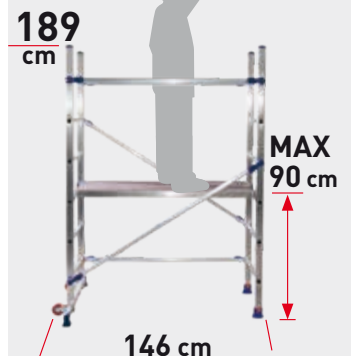

Sicherheit:
Sicherheitshaken auf der Bühne

Treppenverstellung.
Die Diagonalstreben werden nur auf einer Seite befestigt

Untätige Rollen
Große und rutschfeste Füße

290 cm

Best.-Nr.	(kg)	(m ³)	colli	Ean
P6	14,6	0,16	1	8028406112983

BÜHNENGROÖE:
125x41 cm
GEWICHT:
14,6 kg

FSC-ZERTIFIKAT
© Forest Stewardship Council A.C.

5 JAHRE
GARANTIE

150
kg
MAX