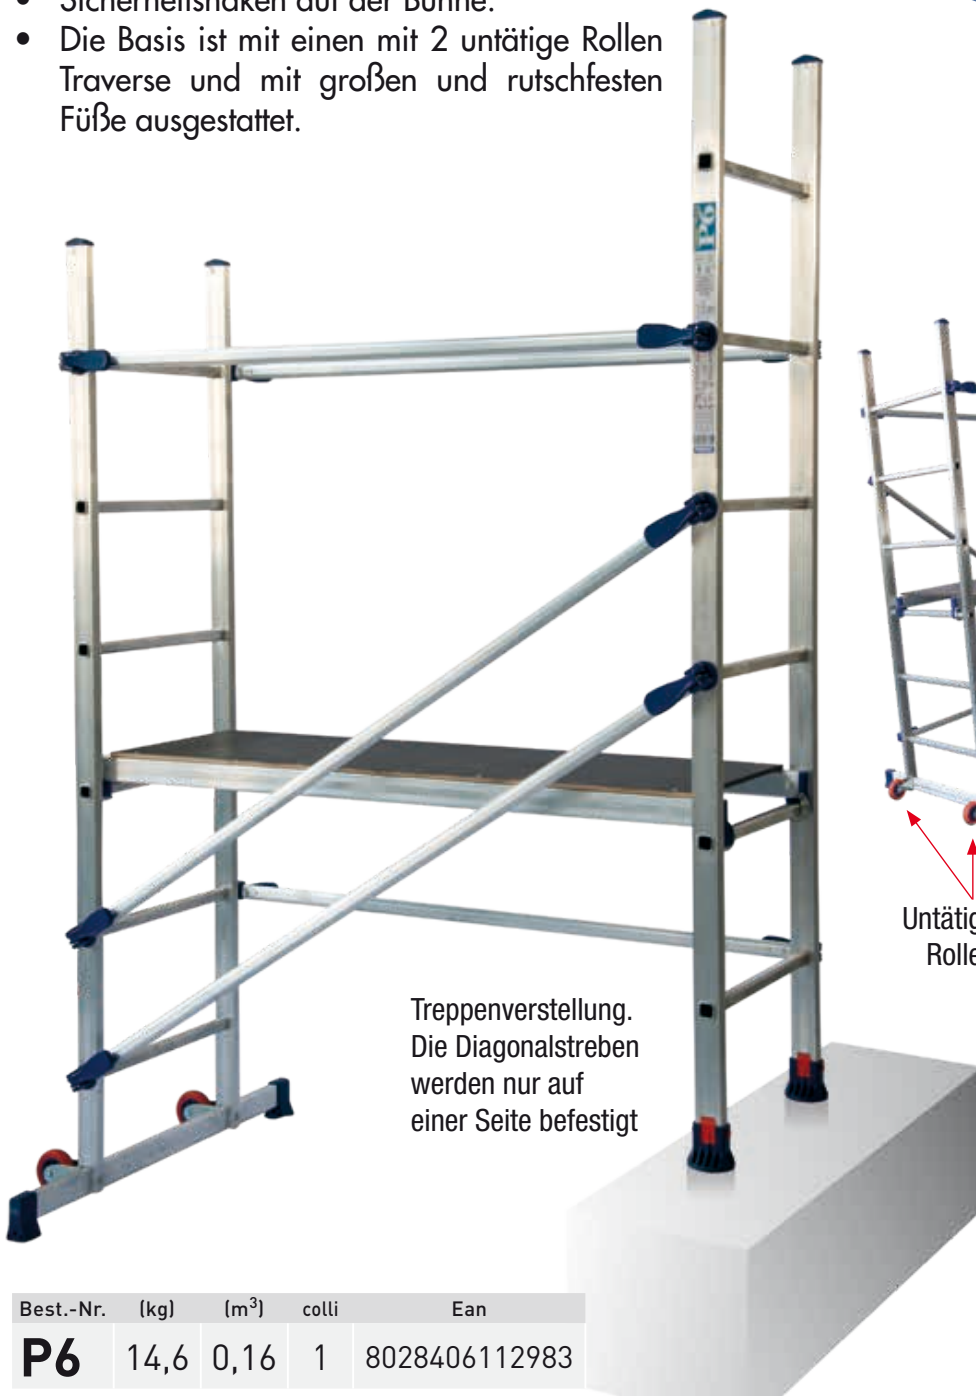

KLEINGERÜST P6 Utility Plus

- Kleines Gerüst aus Aluminium für den Hausgebrauch.
- Stabil und kompakt dank einem erweiterbaren Befestigungssystem mit Hebeln im Sprossenhohlraum.
- Sicherheitshaken auf der Bühne.
- Die Basis ist mit einer mit 2 untätige Rollen Traverse und mit großen und rutschfesten Füße ausgestattet.

Sicherheit:
Sicherheitshaken auf der Bühne

Treppenverstellung.
Die Diagonalstreben werden nur auf einer Seite befestigt

Untätige Rollen
Große und rutschfeste Füße

290 cm

Best.-Nr.	(kg)	(m ³)	colli	Ean
P6	14,6	0,16	1	8028406112983

BÜHNENGROÖE:
125x41 cm
GEWICHT:
14,6 kg

FSC-ZERTIFIKAT
© Forest Stewardship Council A.C.

5 JAHRE
GARANTIE

150
kg
MAX